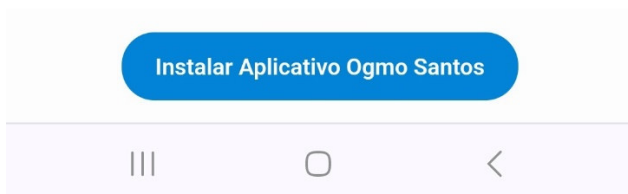

1. Após clicar no link de instalação, abrirá a seguinte tela.

Aplicativo do OGMO/Santos destinado para o uso do TPA, que provê acesso aos recursos humanos e ao operacional do porto. Com ele é possível participar do processo de escalação e realizar o engajamento de forma interativa.