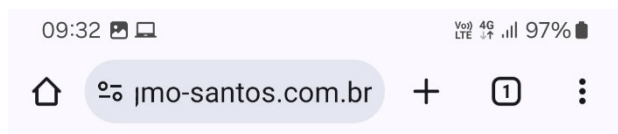

1. Após clicar no link de instalação, abrirá a seguinte tela.

Aplicativo do OGMO/Santos destinado para o uso do TPA, que provê acesso aos recursos humanos e ao operacional do porto. Com ele é possível participar do processo de escalação e realizar o engajamento de forma interativa.

Para iniciar a instalação, clique no botão:

2. A seguir, será aberta uma tela de confirmação. Para prosseguir, clique em "Instalar":

3. Ao clicar em instalar, será exibida em tela uma mensagem do sistema informando que a instalação está em andamento: